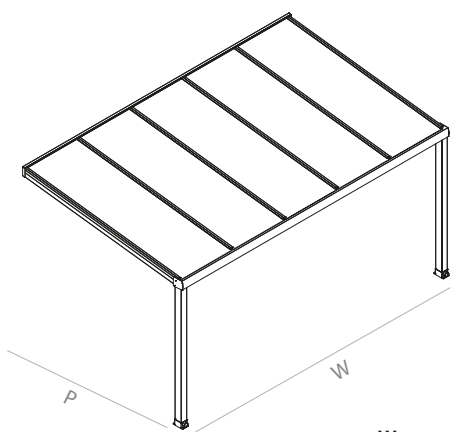

# ONEGA

VERANDA

*Provedite više vremena vani i  
uživajte u svježem zraku!*

	W max.	P max.
Polikarbonat Polycarbonate	500 cm	500 cm
Staklo Glass	500 cm	350 cm

Onega Veranda omogućuje vam da provedete više vremena u svom vrtu i uživajte na svježem zraku. Dodatni životni prostor koji omogućava korištenje četiri godišnja doba povećat će vrijednost vašeg doma i zaštititi vas od utjecaja sunca, kiše i vjetera. Uživat ćete u sunčevoj toplini po vrućem vremenu i imati dodatnu zaštitu po hladnom vremenu.